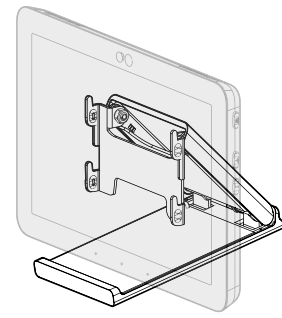

MEGTS1-W2

TILT STAND for ECHO HUB

INSTRUCTION MANUAL

6901-603280 00