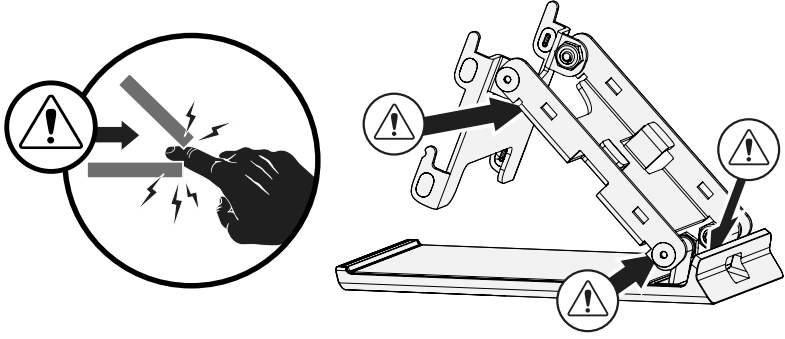

MEGTS1-W2

TILT STAND for ECHO HUB

INSTRUCTION MANUAL

6901-603280 00