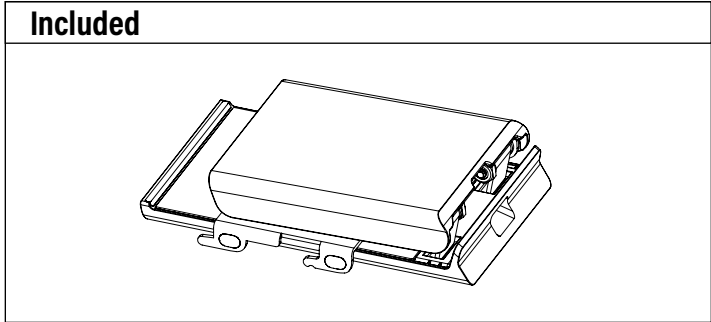

MEGTS1-W2

TILT STAND for ECHO HUB

INSTRUCTION MANUAL

6901-603280 00