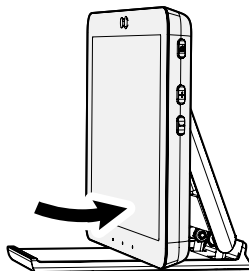

Legrand AV Inc. • 6436 City West Parkway • Eden Prairie, MN 55344 USA