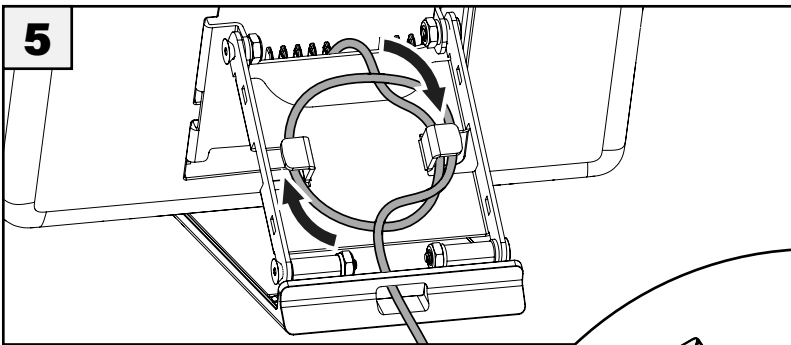

MEGTS1-W2

TILT STAND for ECHO HUB

INSTRUCTION MANUAL

6901-603280 00