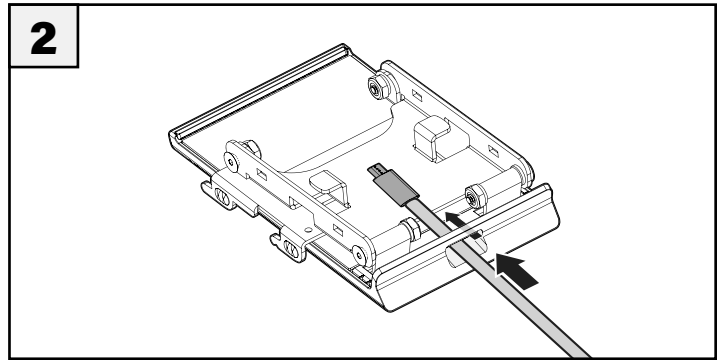

MEGTS1-W2

TILT STAND for ECHO HUB

INSTRUCTION MANUAL

6901-603280 00