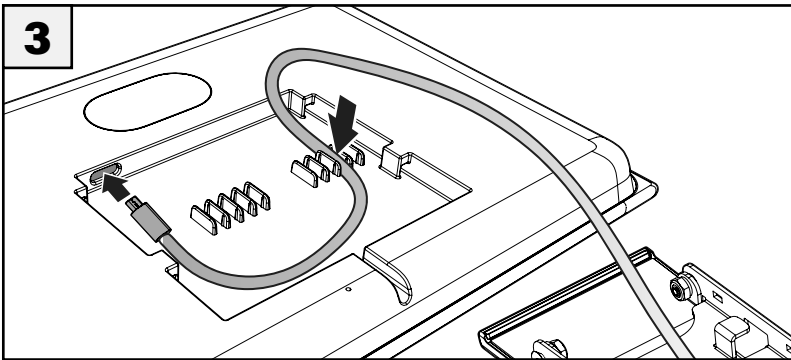

MEGTS1-W2

TILT STAND for ECHO HUB

INSTRUCTION MANUAL

6901-603280 00