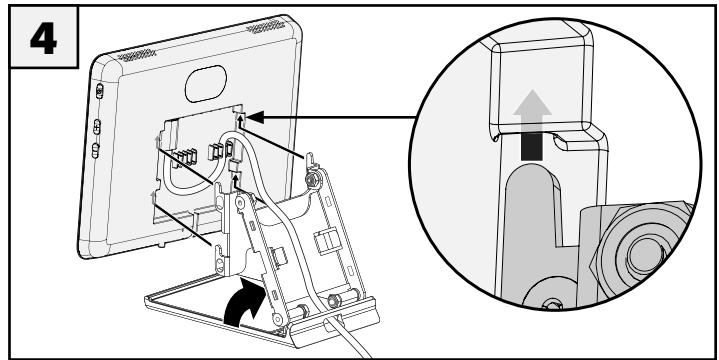

MEGTS1-W2

TILT STAND for ECHO HUB

INSTRUCTION MANUAL

6901-603280 00