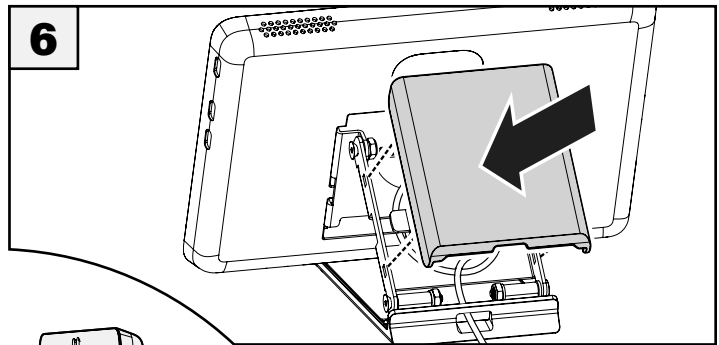

MEGTS1-W2

TILT STAND for ECHO HUB

INSTRUCTION MANUAL

6901-603280 00